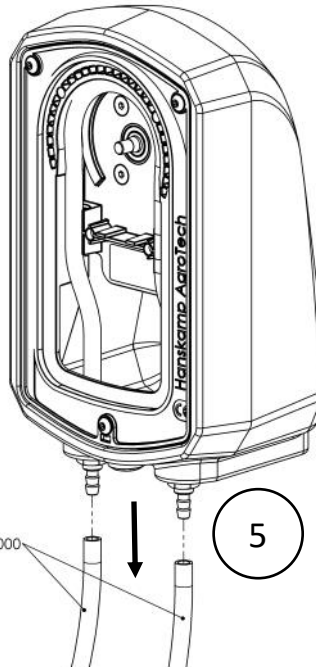

# Service info HanskampQualityTube MultiDos demontage—disassembly—démontage

Art.nr.: 010-135-000

demontage—disassembly—démontage

1

2

3

003-524-000 / 003-524-001

4

# Service info HanskampQualityTube MultiDos Montage

Art.nr.: 010-135-000

Montage

Altijd kalibreren na wisselen slang  
Please calibrate after tube change  
Immer kalibreren nach Austausch Schlauch  
Calibrez après le changement tuyau