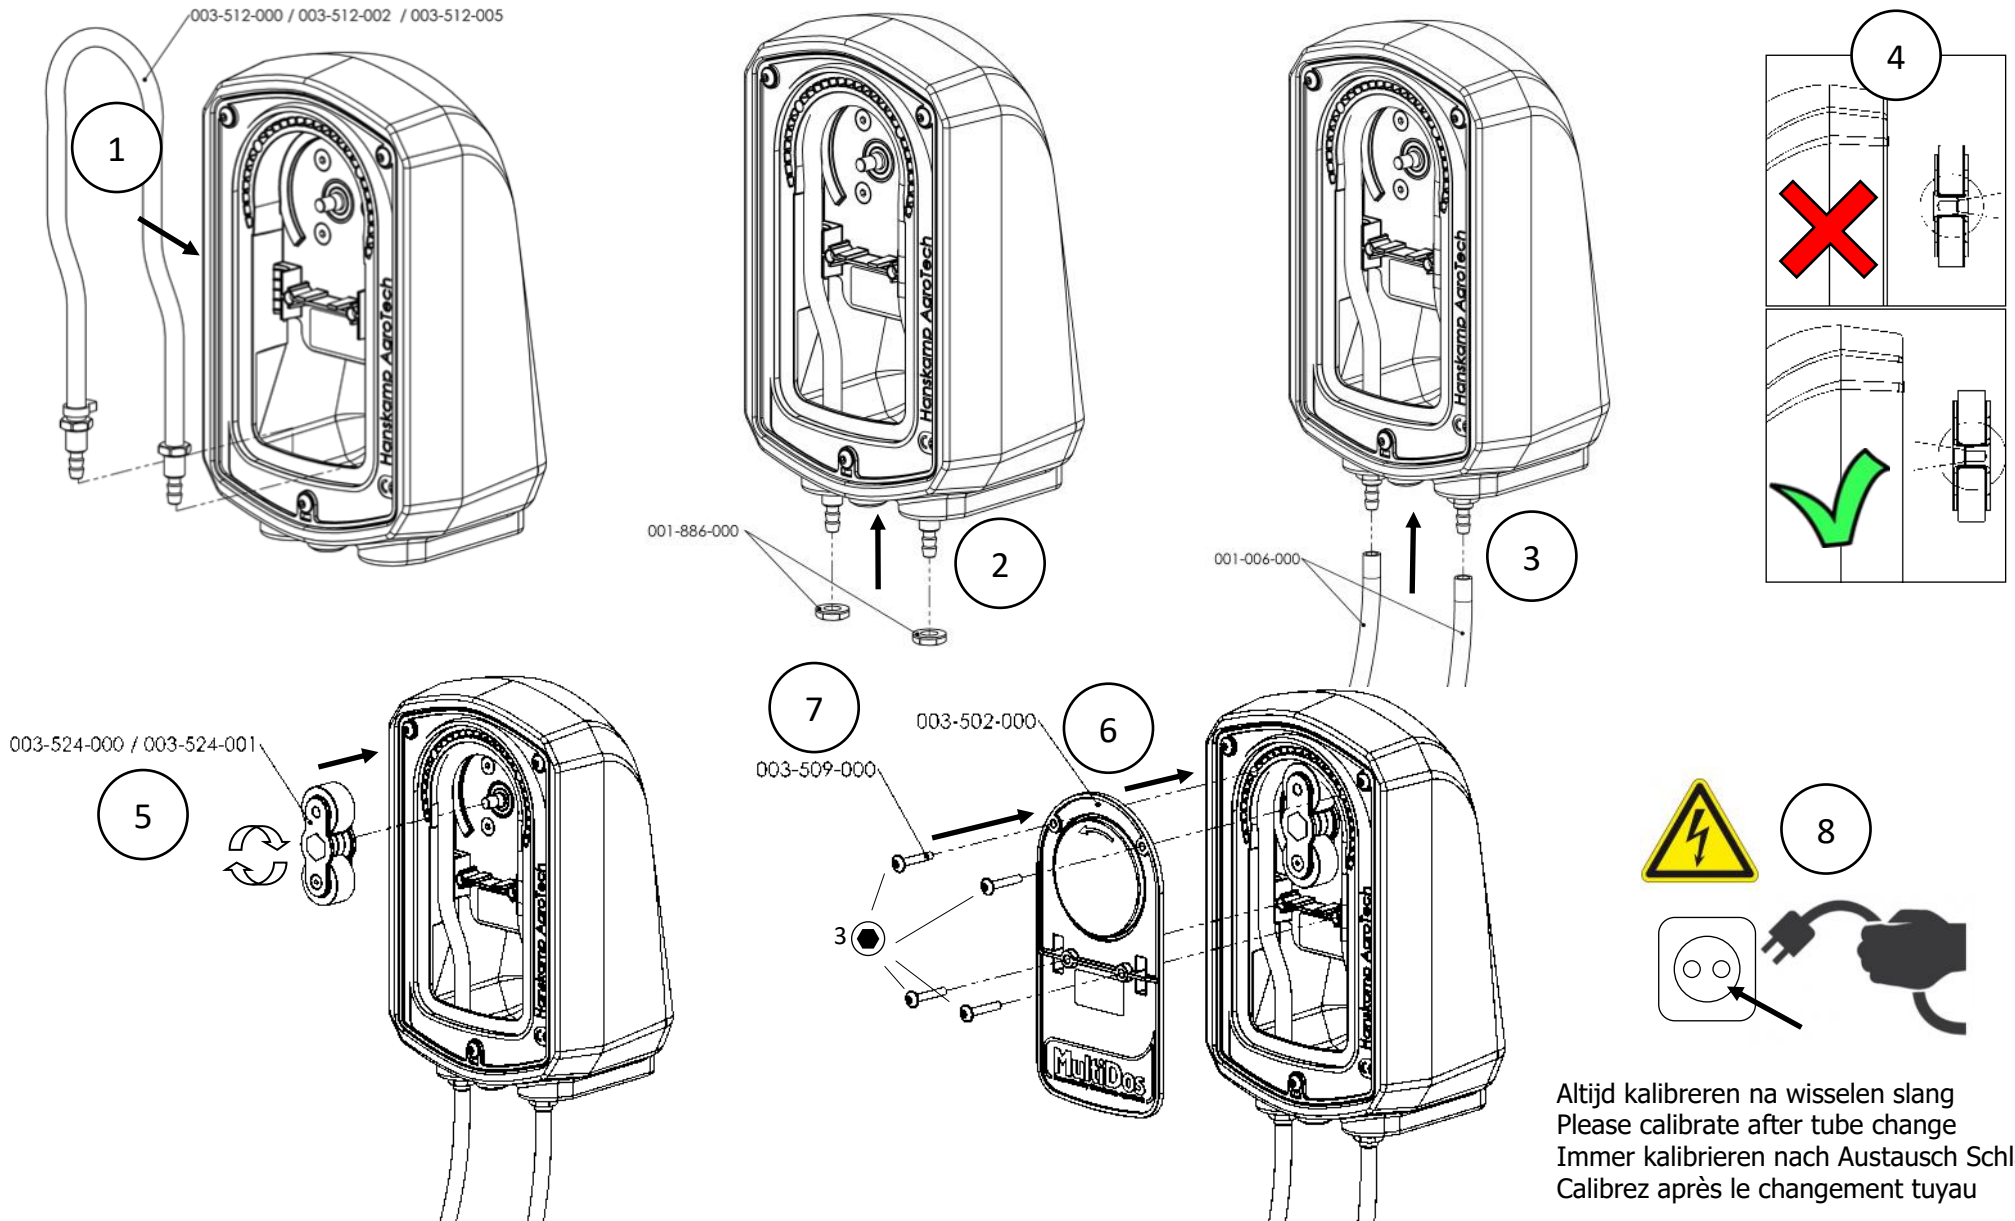

# Service info HanskampQualityTube MultiDos demontage—disassembly—démontage

Art.nr.: 010-135-000

demontage—disassembly—démontage

1

2

3

003-524-000 / 003-524-001

4

# Service info HanskampQualityTube MultiDos Montage

Art.nr.: 010-135-000

Montage

Altijd kalibreren na wisselen slang  
Please calibrate after tube change  
Immer kalibreren nach Austausch Schlauch  
Calibrez après le changement tuyau