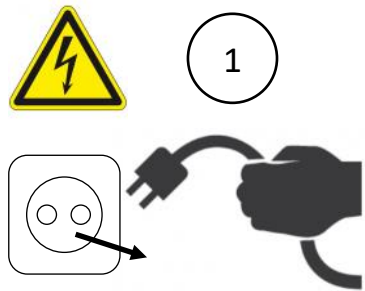

# Service info HanskampQualityTube MultiDos demontage—disassembly—démontage

Art.nr.: 010-135-000

demontage—disassembly—démontage

1

2

3

003-524-000 / 003-524-001

4

# Service info HanskampQualityTube MultiDos Montage

Art.nr.: 010-135-000

Montage

Altijd kalibreren na wisselen slang  
Please calibrate after tube change  
Immer kalibreren nach Austausch Schlauch  
Calibrez après le changement tuyau