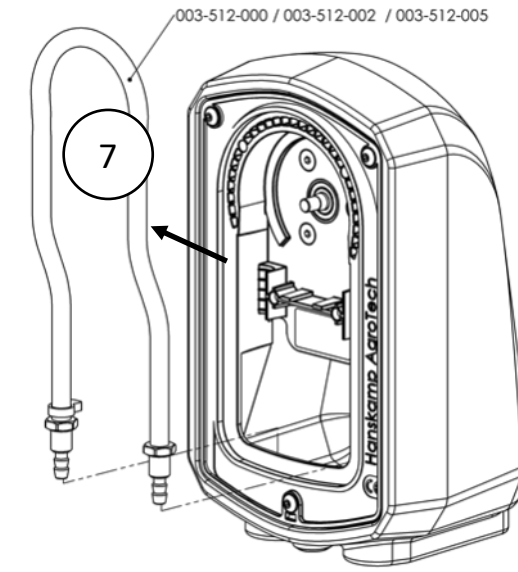

7

Video:

NL

DE

EN

FR