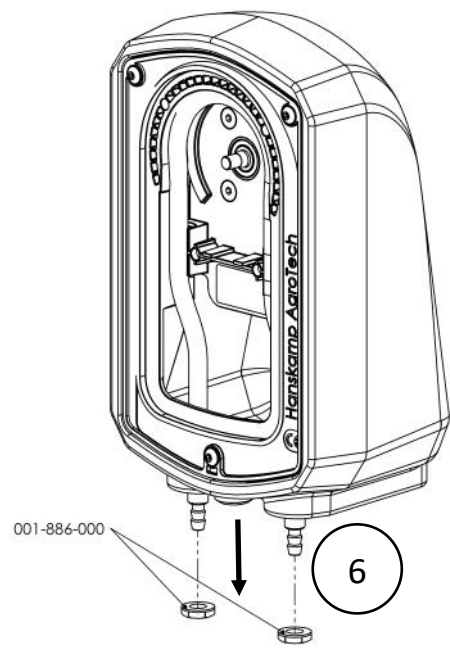

Service info HanskampQualityTube MultiDos demontage—disassembly—démontage

Art.nr.: 010-135-000

demontage—disassembly—démontage

1

2

3

003-524-000 / 003-524-001

4

5

6

7

Video:

NL

DE

EN

FR