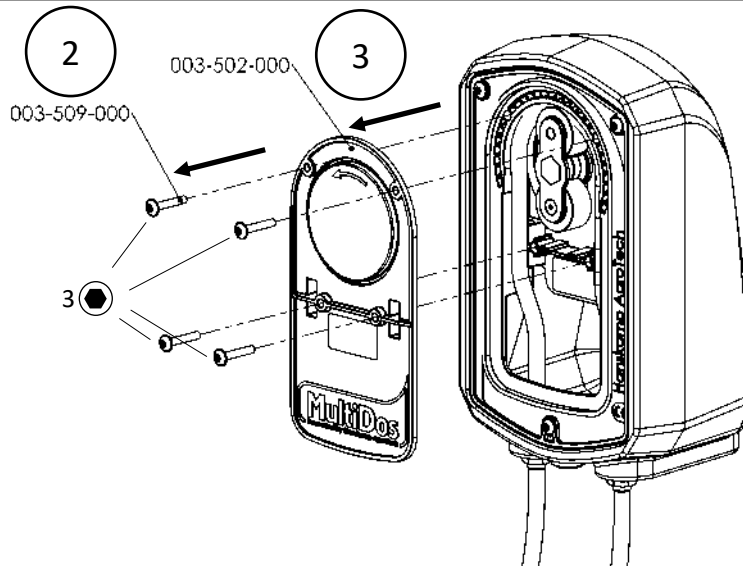

# Service info HanskampQualityTube MultiDos demontage—disassembly—démontage

Art.nr.: 010-135-000

demontage—disassembly—démontage

1

2

3

003-524-000 / 003-524-001

4

# Service info HanskampQualityTube MultiDos Montage

Art.nr.: 010-135-000

Montage

Altijd kalibreren na wisselen slang  
Please calibrate after tube change  
Immer kalibreren nach Austausch Schlauch  
Calibrez après le changement tuyau