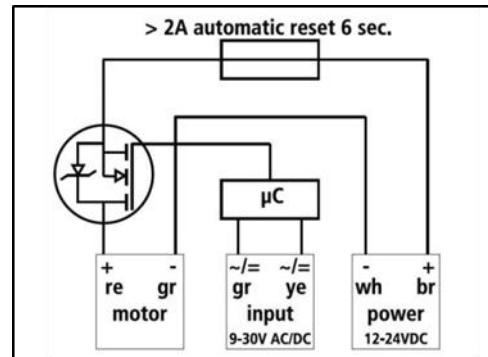

**D5 Red - out**  
 LED aan; wacht op input signal. LED uit; motor aangestuurd.  
 LED on; waiting on input signal. LED off; motor is controlled.  
 LED; wartet auf signal. LED aus; Motor wird gesteuert.  
 LED allumé; en attente signal. LED éteint; moteur commandé.

**D4 Green - power**  
 LED aan; stroom wordt gebruikt.  
 LED on; power is used.  
 LED; Leistung wird verwendet.  
 LED allumé; l'électricité passe.

24V DC stabilized

IM motor

IM motor

**D6 Orange - sensor**  
 LED aan; de magneet staat voor de sensor.  
 LED on; the magnet is in front of the sensor.  
 LED; der Magnet steht für den Sensor.  
 LED, l'aimant est en face du capteur.