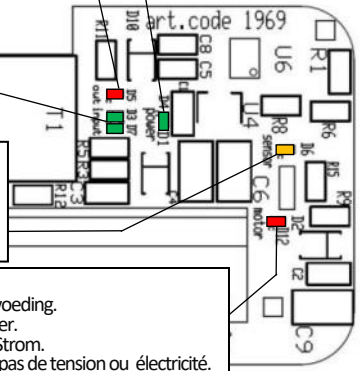

**D5 Red - out**  
 LED aan; wacht op input signal. LED uit; motor aangestuurd.  
 LED on; waiting on input signal. LED off; motor is controlled.  
 LED; wartet auf signal. LED aus; Motor wird gesteuert.  
 LED allumé; en attente signal. LED éteint; moteur commandé.

**D4 Green - power**  
 LED aan; stroom wordt gebruikt.  
 LED on; power is used.  
 LED; Leistung wird verwendet.  
 LED allumé; l'électricité passe.

24V DC stabilized

IM motor

IM motor

**D6 Orange - sensor**  
 LED aan; de magneet staat voor de sensor.  
 LED on; the magnet is in front of the sensor.  
 LED; der Magnet steht für den Sensor.  
 LED, l'aimant est en face du capteur.

**D12 Red - motor**  
 LED aan; motor krijgt voeding. LED uit; geen puls of voeding.  
 LED on; motor gets power. LED off; no pulse or power.  
 LED; Motor angetrieben. LED aus; keinen puls oder Strom.  
 LED allumé; moteur sous tension. LED éteint; il n'y a pas de tension ou électricité.