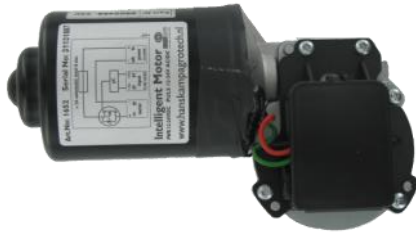

# Service info IntelligentMotor

Art.nr.: 010-276-000

Afimilk AfiFeed AF5

**D3 & D7 Green - input**  
 LED aan; positive spanning of wisselspanning op ingang.  
 LED on; positive voltage or alternating voltage on input.  
 LED; positive oder wechselfspannung am Eingang.  
 LED allumé; tension positive ou tension alternative à l'entrée.

**D5 Red - out**  
 LED aan; wacht op input signal. LED uit; motor aangestuurd.  
 LED on; waiting on input signal. LED off; motor is controlled.  
 LED; wartet auf signal. LED aus; Motor wird gesteuert.  
 LED allumé; en attente signal. LED éteint; moteur commandé.

**D4 Green - power**  
 LED aan; stroom wordt gebruikt.  
 LED on; power is used.  
 LED; Leistung wird verwendet.  
 LED allumé; l'électricité passe.

24V DC stabilized

IM motor

IM motor

**D6 Orange - sensor**  
 LED aan; de magneet staat voor de sensor.  
 LED on; the magnet is in front of the sensor.  
 LED; der Magnet steht für den Sensor.  
 LED, l'aimant est en face du capteur.